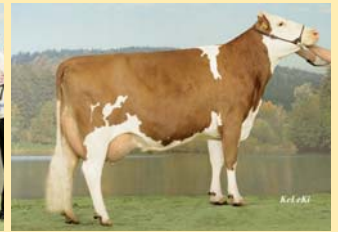

MAISHOFEN

ÖSTERREICHS GRÖSSTER MILCHKUHMARKT!

Versteigerungen 2012

Nr.	Tag	Datum	
852.	Donnerstag	12. Jänner	weibliche Tiere
853.	Donnerstag	9. Februar	FL-Stiere, weibliche Tiere
854.	Donnerstag	1. März	weibliche Tiere
855.	Donnerstag	29. März	PI-Stiere, weibliche Tiere
856.	Donnerstag	26. April	FL-Stiere, weibliche Tiere
857.	Donnerstag	31. Mai	weibliche Tiere
858.	Donnerstag	23. August	weibliche Tiere
859.	Donnerstag	13. September	weibliche Tiere
860.	Donnerstag	4. Oktober	weibliche Tiere
861.	Donnerstag	25. Oktober	weibliche Tiere
862.	Donnerstag	8. November	FL-Stiere, weibliche Tiere
863.	Donnerstag	22. November	PI-Herbststiermarkt, weibliche Tiere
864.	Donnerstag	13. Dezember	weibliche Tiere

- Alle Tiere sind BVD-unverdächtig und stammen aus staatlich anerkannten tbc-, bang-, leukose- und IBR/IPV-freien Beständen
- Eutergesundheitskontrolle
- Sämtliche Großrinder sind geweidet und gealpt
- Versteigerungsbeginn:
9.15 Uhr: Zuchtkälberversteigerung.
Ca. 10.30 Uhr: Großrinderversteigerung
- Versteigerungsreihenfolge:
Alle PI (inkl. trüchtige Tiere) – FL in Milch – alle HF – FL trüchtig – Tiere mit Eutermängel – Kategorie Nutzvieh (Zuchtstiere werden immer vor den weiblichen PI-Tieren versteigert)
Nutzrinder werden ständig ab Hof vermittelt